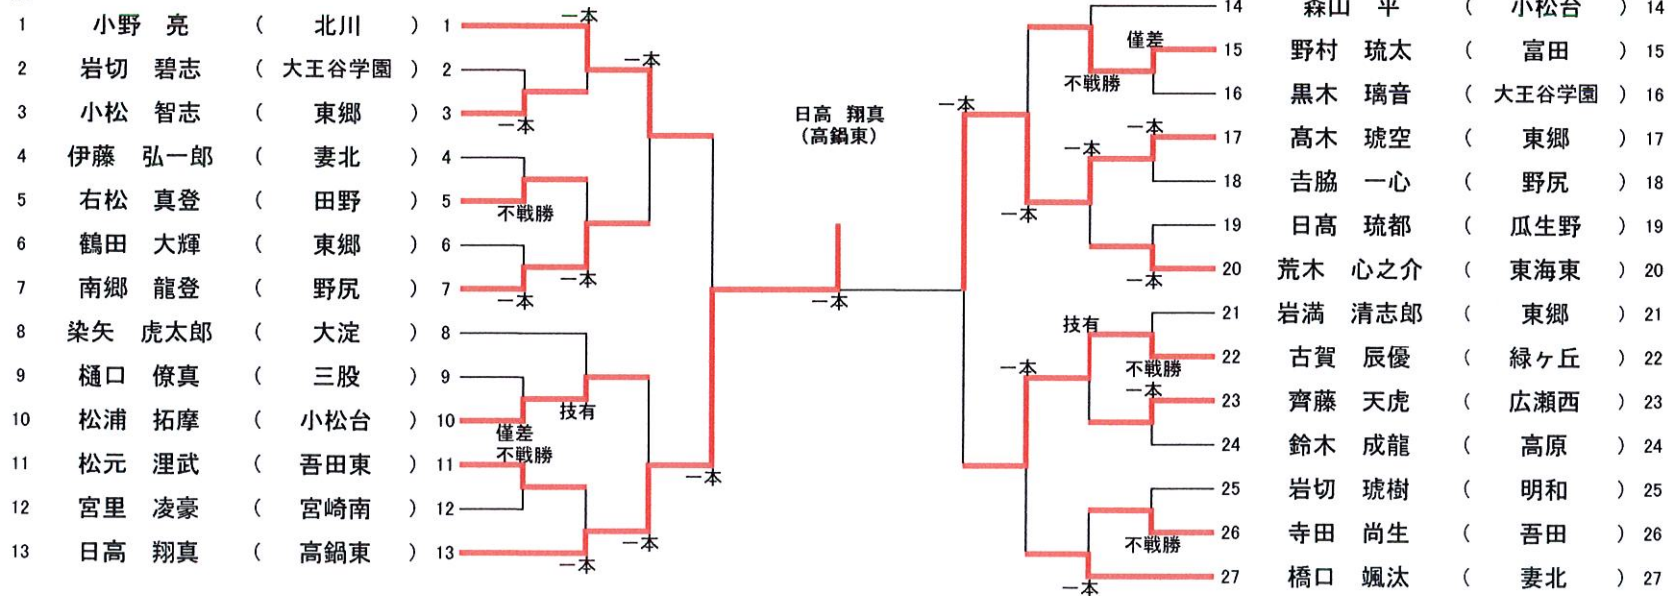

小学5年生以下の部

NO

小学6年生の部

NO

中学2年生の部

NO

中学女子の部

NO

高校一年生の部

NO

高校2年生の部

NO

一般女子の部

NO

一般男子の部

NO