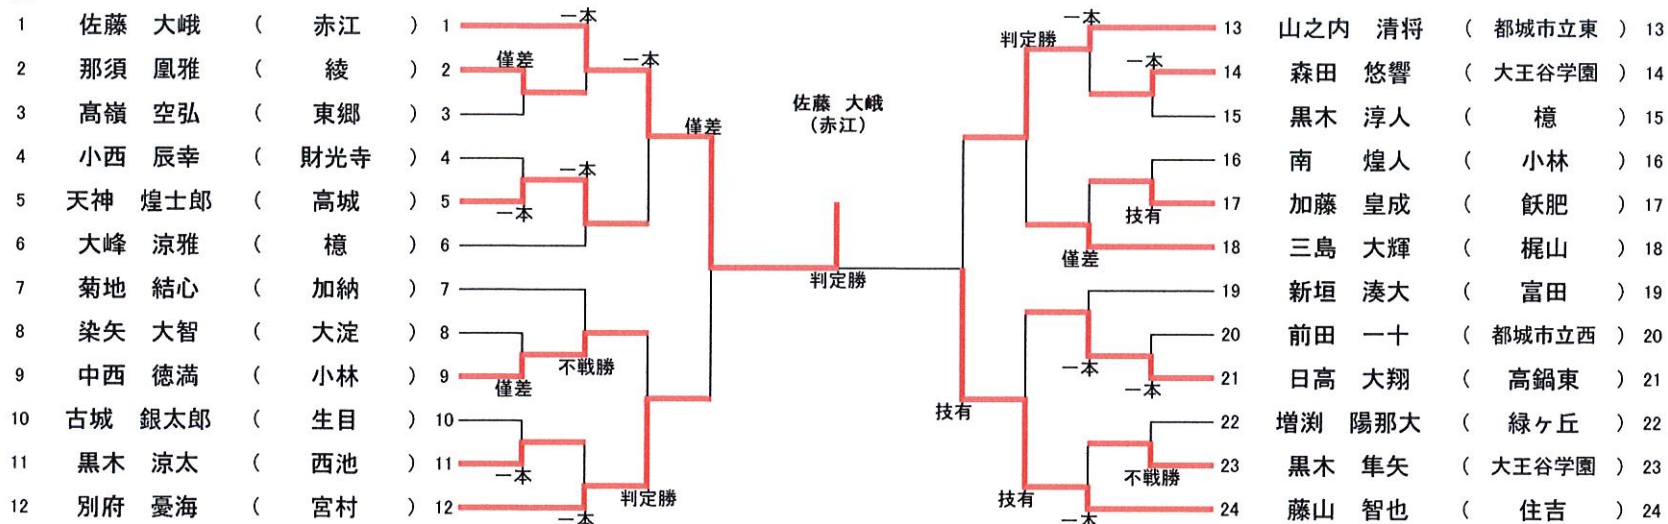

小学5年生以下の部

NO

小学6年生の部

NO

中学2年生の部

NO

中学女子の部

NO

高校一年生の部

NO

高校2年生の部

NO

一般女子の部

NO

一般男子の部

NO