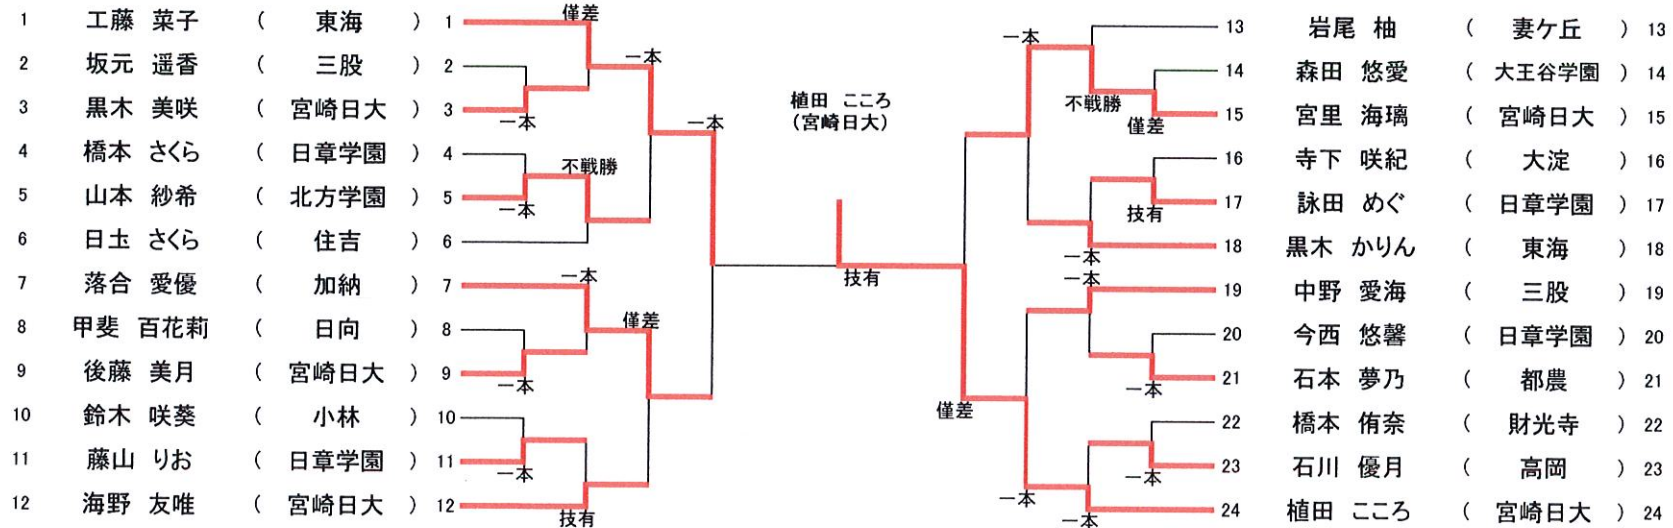

小学5年生以下の部

NO

小学6年生の部

NO

中学2年生の部

NO

中学女子の部

NO

高校一年生の部

NO

高校2年生の部

NO

一般女子の部

NO

一般男子の部

NO