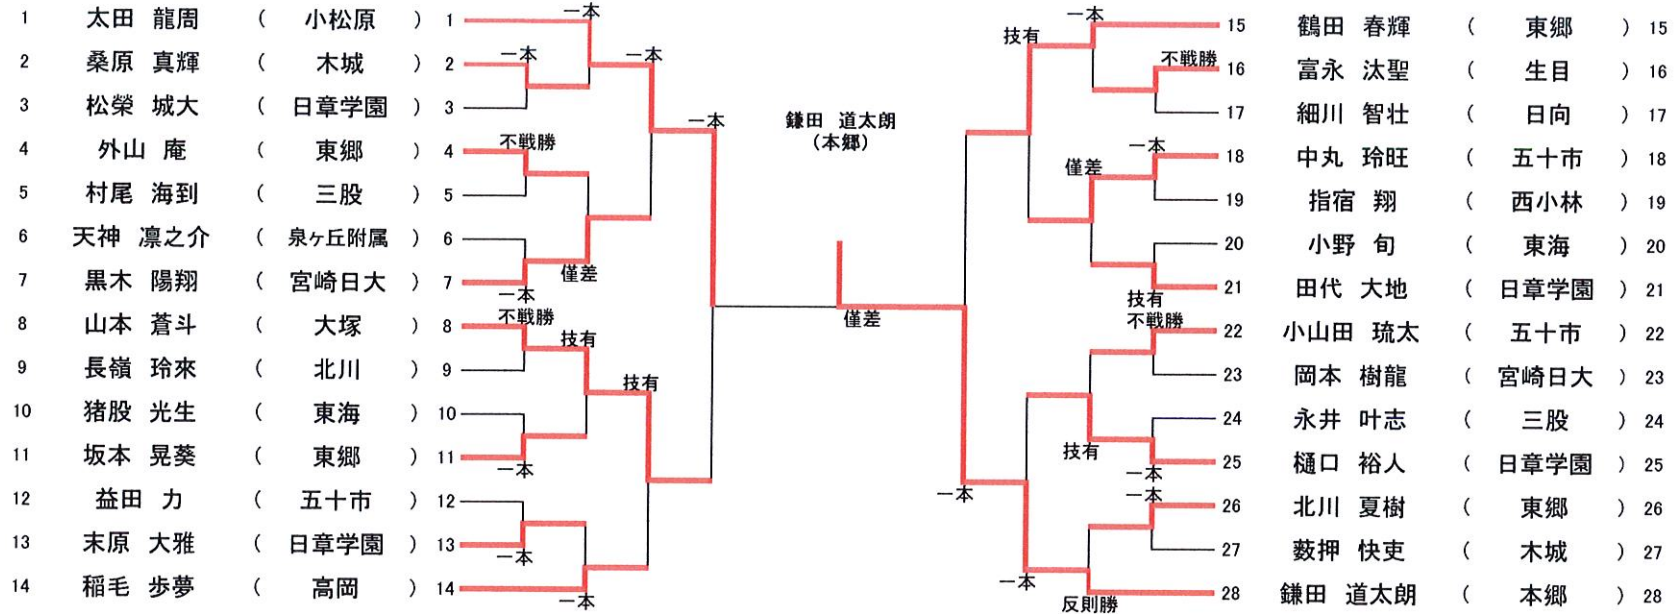

小学5年生以下の部

NO

小学6年生の部

NO

中学2年生の部

NO

中学女子の部

NO

高校一年生の部

NO

高校2年生の部

NO

一般女子の部

NO

一般男子の部

NO