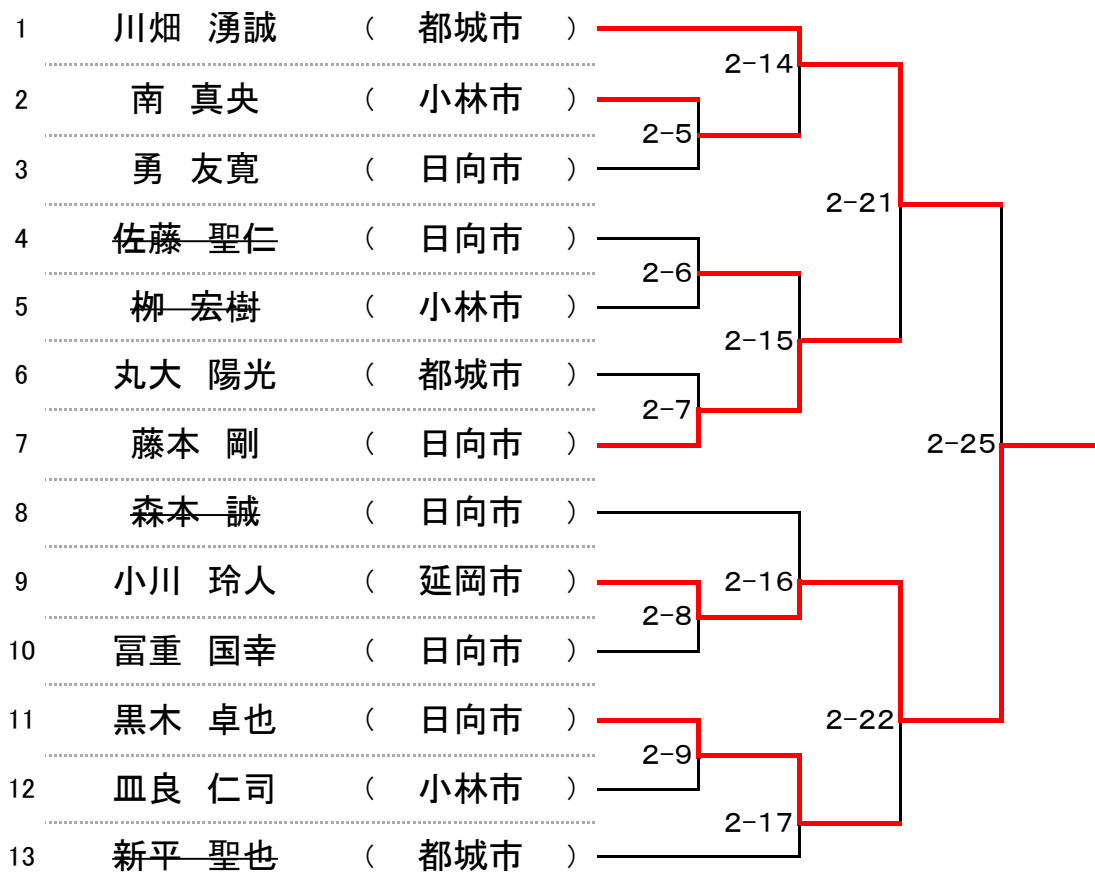

25歳未満の部 (第1試合場)

30歳未満の部 (第2試合場)

40歳未満の部 (第2試合場)

40歳以上の部 (第1試合場)

女子の部 (第2試合場)