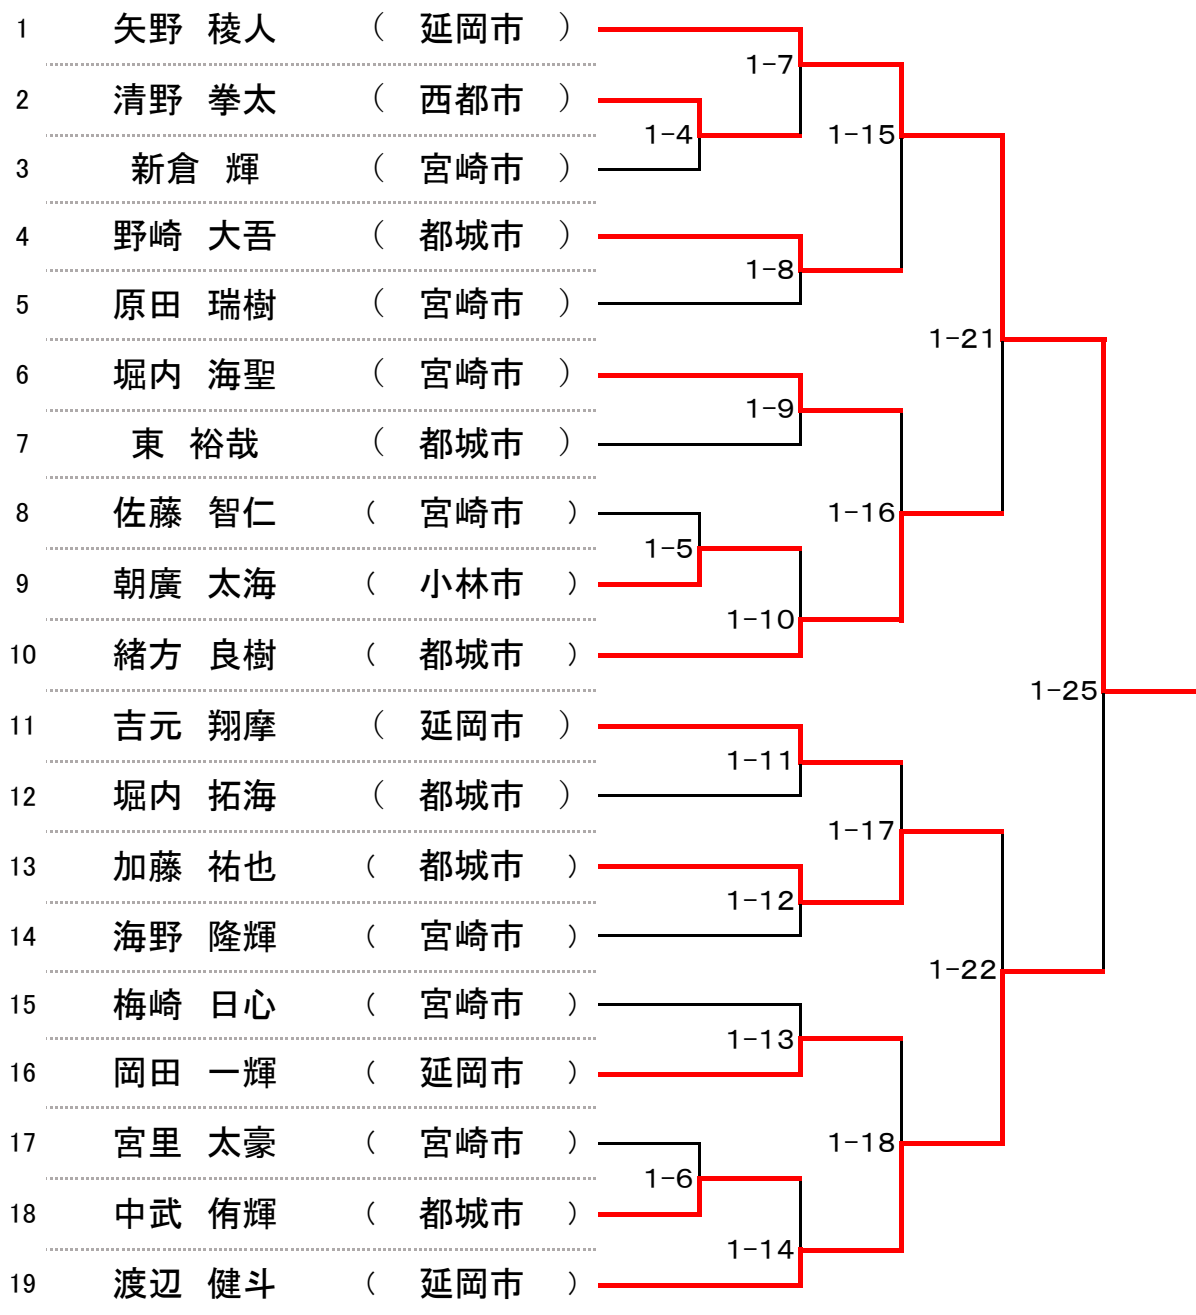

25歳未満の部 (第1試合場)

30歳未満の部 (第2試合場)

40歳未満の部 (第2試合場)

40歳以上の部 (第1試合場)

女子の部 (第2試合場)