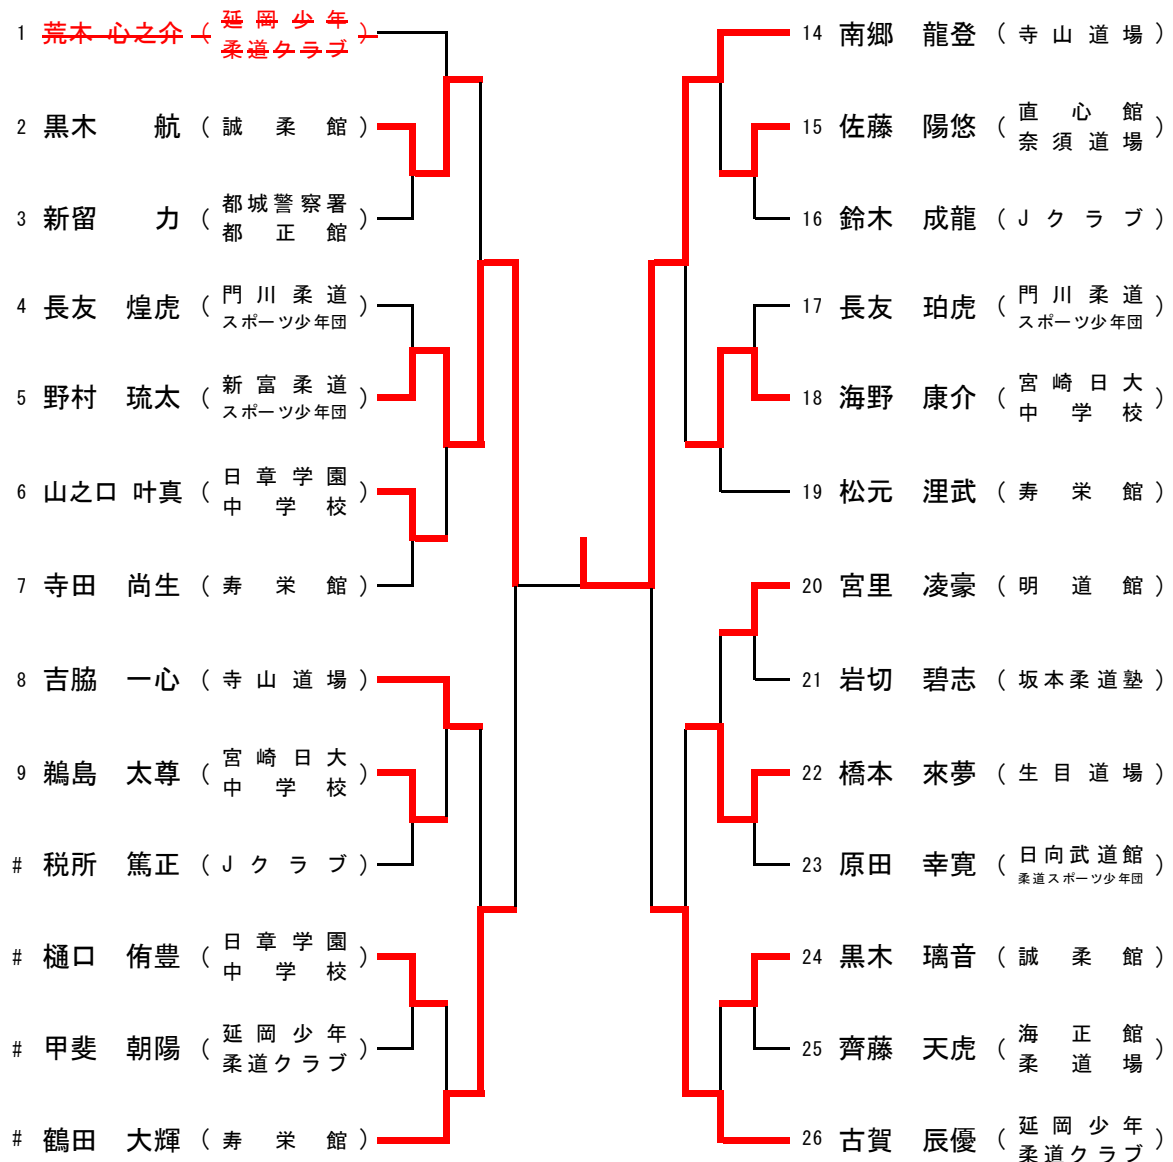

中学1年男子の部

軽量級