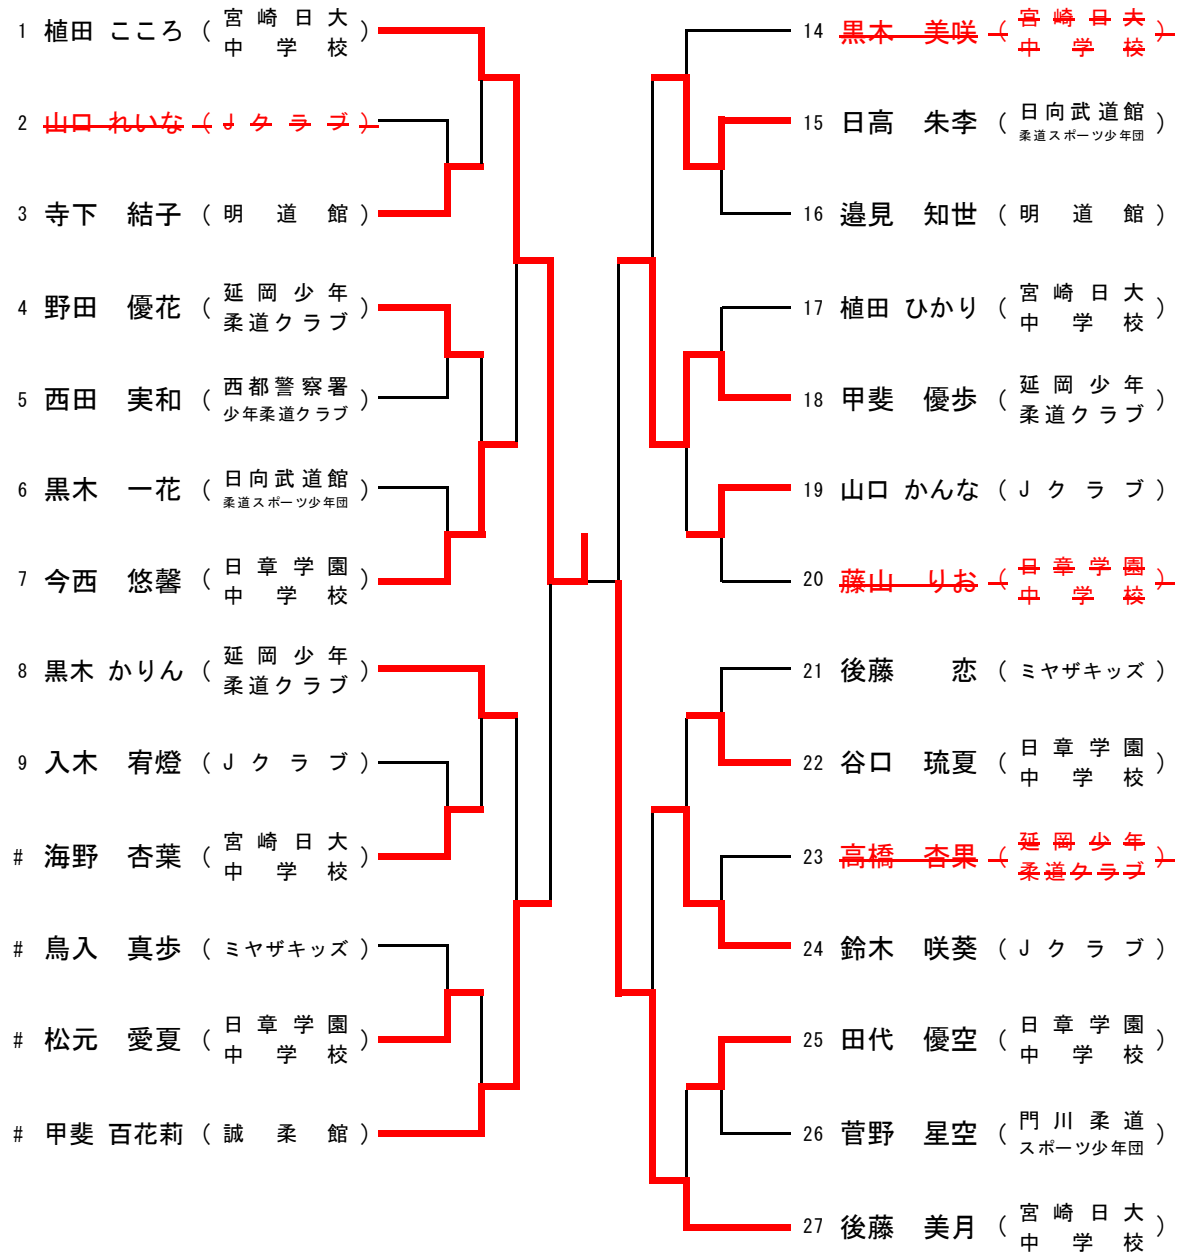

小学4年女子の部

重量級

小学5年女子の部

軽量級

小学5年女子の部

重量級

小学6年女子の部

軽量級

小学6年女子の部

重量級

中学女子の部

軽量級

中学女子の部

中量級

中学女子の部

重量級