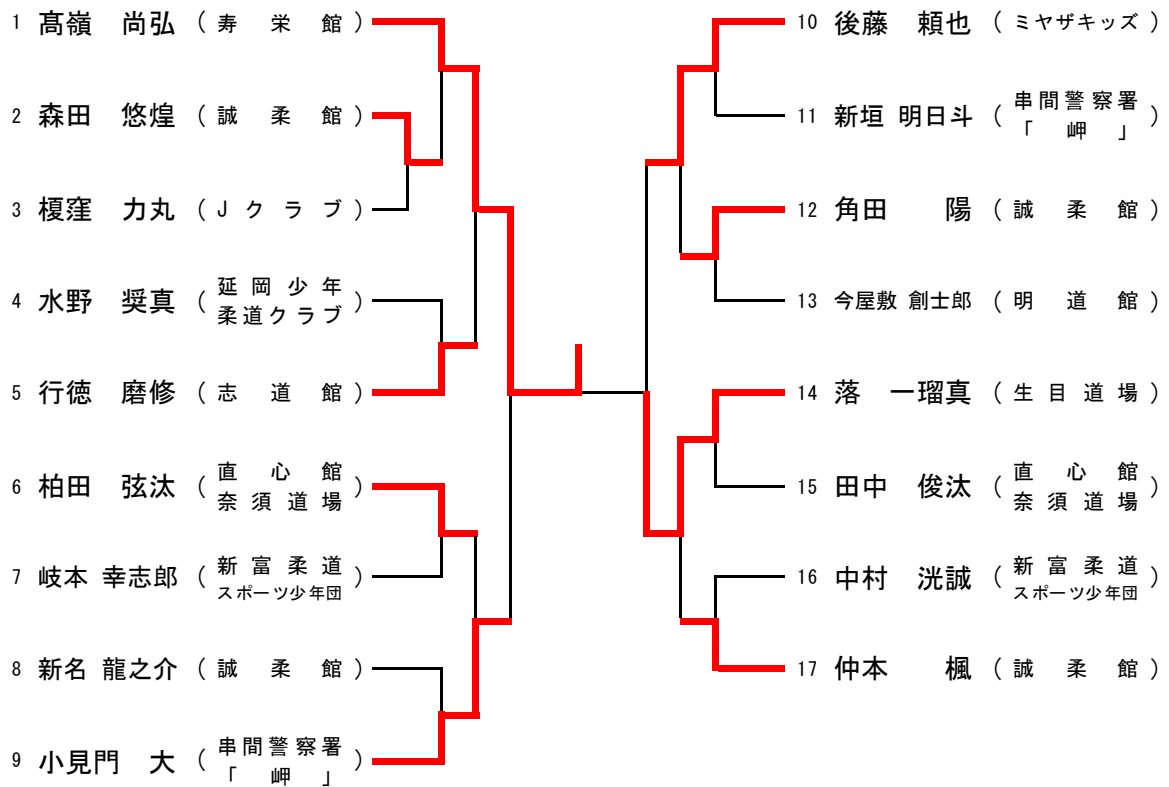

小学3年男子の部

軽量級