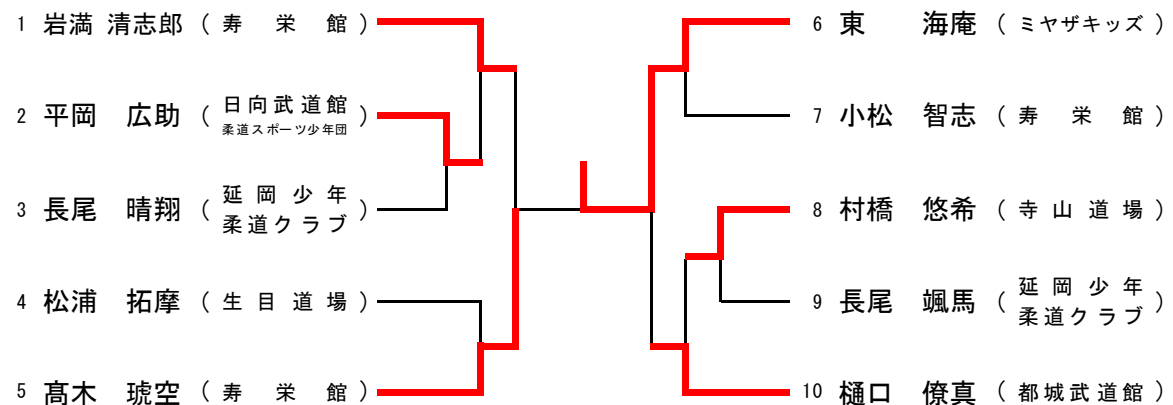

小学4年男子の部

重量級

小学5年男子の部

軽量級

小学5年男子の部

重量級

小学6年男子の部

軽量級

中学1年男子の部

軽量級

中学1年男子の部

中量級

中学2年男子の部

軽量級

中学2年男子の部

中量級