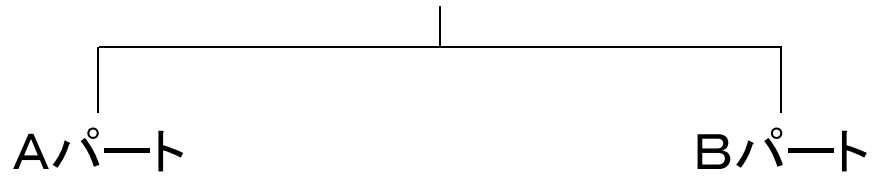

全国大会出場決定戦

Aブロック

	生目道場	宮崎地区柔道教室	坂本柔道塾		勝数	負数	順位
生目道場							
宮崎地区柔道教室							
坂本柔道塾							

Bブロック

	門川柔道スポーツ少年団	新富柔道スポーツ少年団	高橋柔道場	誠柔館	勝数	負数	順位
門川柔道スポーツ少年団							
新富柔道スポーツ少年団							
高橋柔道場							
誠柔館							

Cブロック