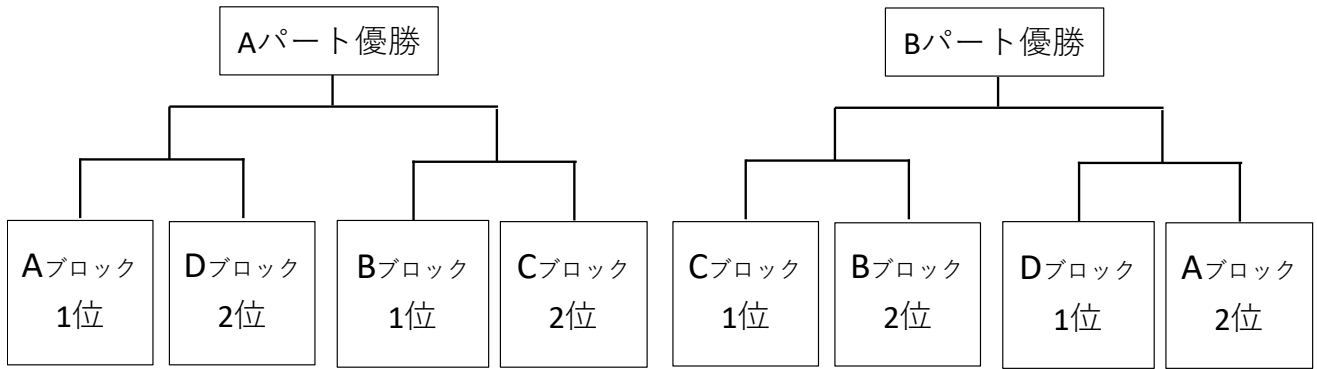

全国大会出場決定戦

Aブロック

	生目道場	宮崎地区柔道教室	坂本柔道塾		勝数	負数	順位
生目道場							
宮崎地区柔道教室							
坂本柔道塾							

Bブロック

	門川柔道スポーツ少年団	新富柔道スポーツ少年団	高橋柔道場	誠柔館	勝数	負数	順位
門川柔道スポーツ少年団							
新富柔道スポーツ少年団							
高橋柔道場							
誠柔館							

Cブロック

	高鍋警察署少年柔道クラブ	延岡少年柔道クラブ	Jクラブ	柔技館	勝数	負数	順位
高鍋警察署少年柔道クラブ							
延岡少年柔道クラブ							
Jクラブ							
柔技館							

Dブロック

	都城武道館	昇志館	明道館	姫城柔道倶楽部	勝数	負数	順位
都城武道館							
昇志館							
明道館							
姫城柔道倶楽部							