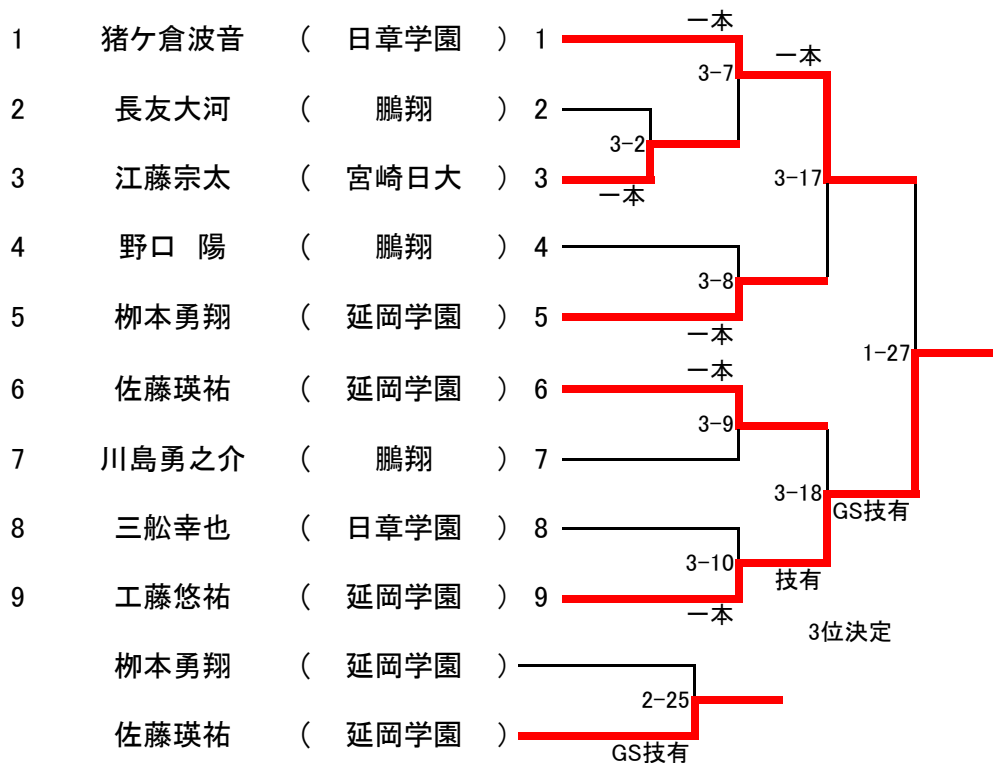

男子60kg級

男子66kg級

男子73kg級

男子81kg級

男子90kg級

男子100kg級

男子100超級

女子48kg級

女子52kg級

女子57kg級

女子63kg級

女子70kg級

女子78kg級

女子78超級