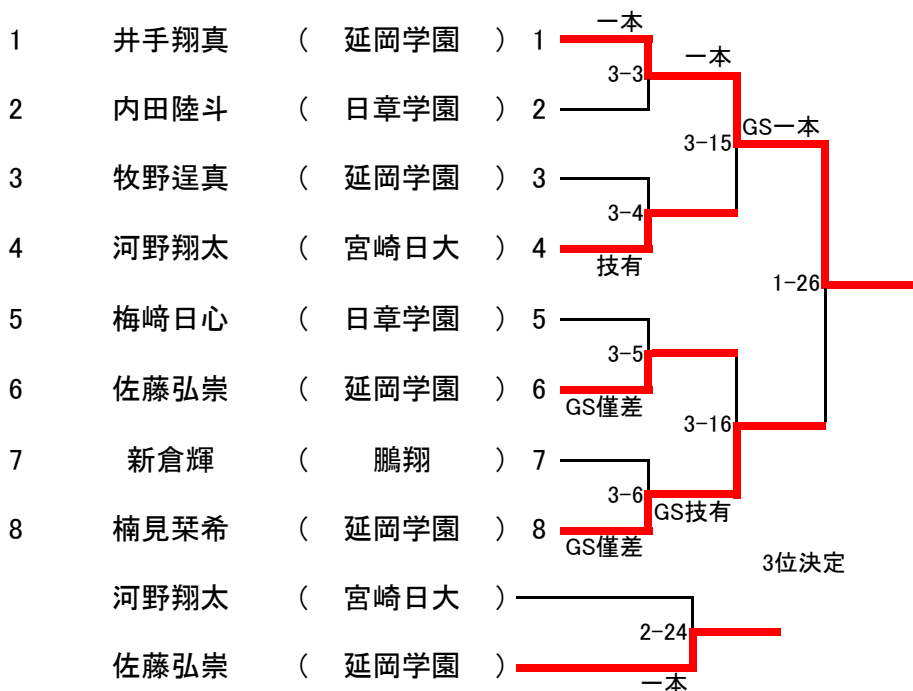

男子60kg級

男子66kg級

男子73kg級

男子81kg級

男子90kg級

男子100kg級

男子100超級

女子48kg級

女子52kg級

女子57kg級

女子63kg級

女子70kg級

女子78kg級

女子78超級