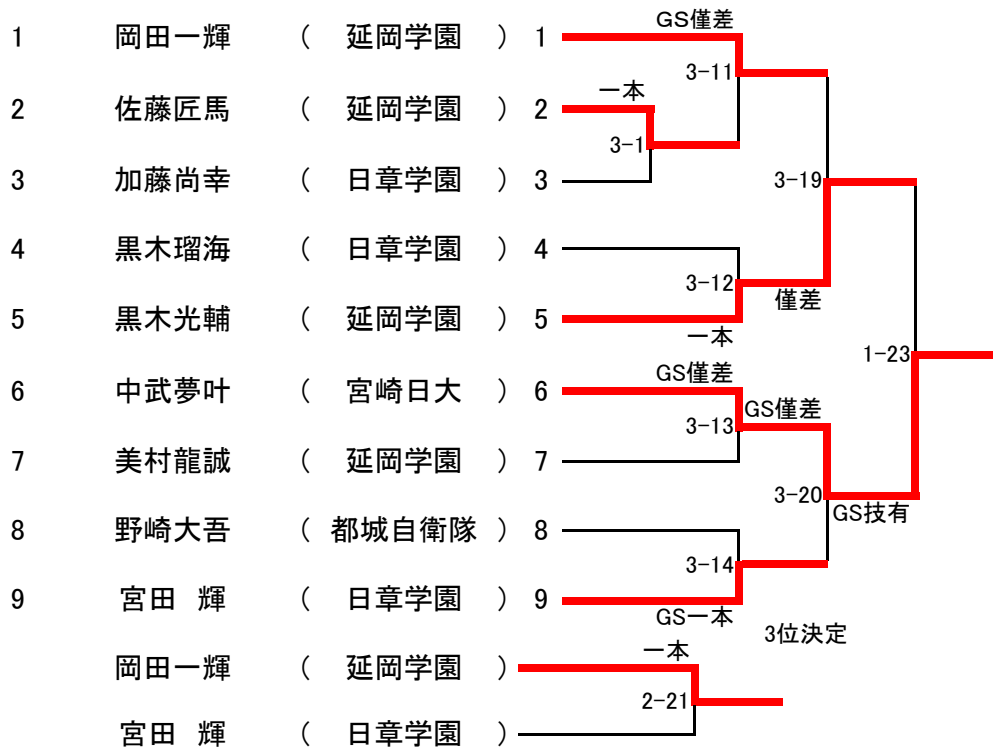

男子60kg級

男子66kg級

男子73kg級

男子81kg級

男子90kg級

男子100kg級

男子100超級

女子48kg級

女子52kg級

女子57kg級

女子63kg級

女子70kg級

女子78kg級

女子78超級