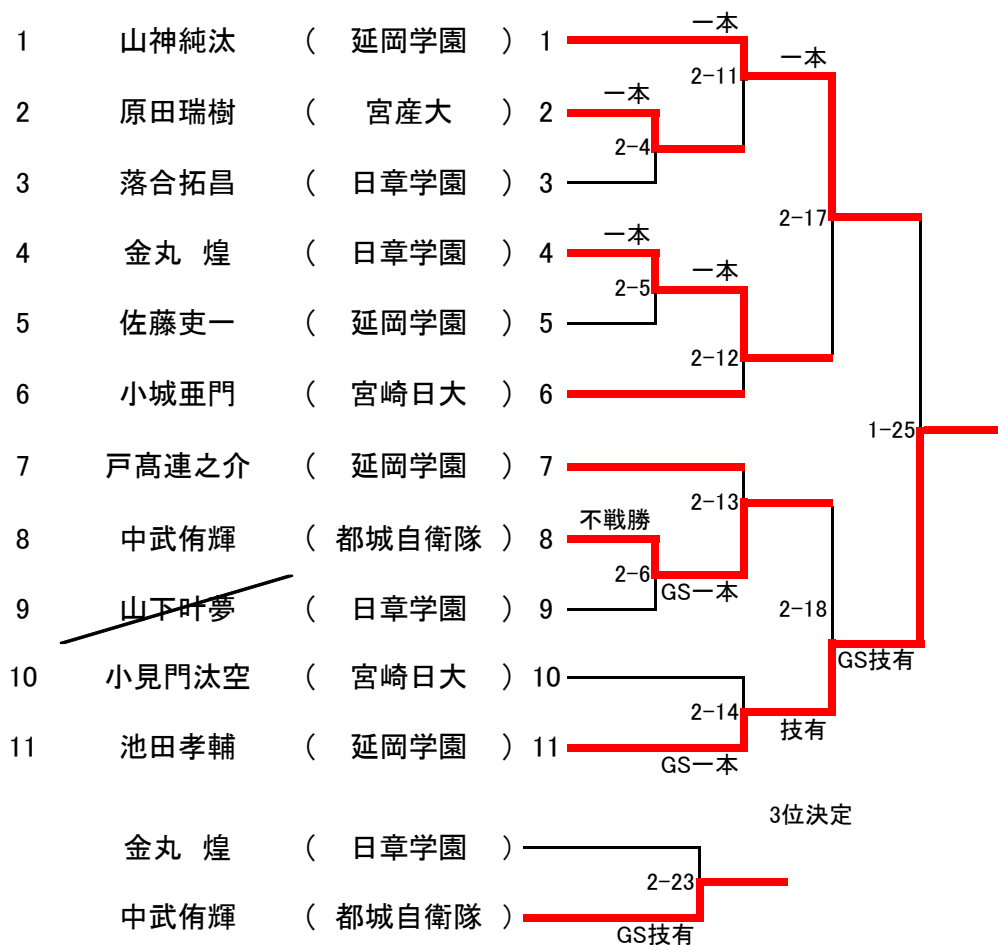

男子60kg級

男子66kg級

男子73kg級

男子81kg級

男子90kg級

男子100kg級

男子100超級

女子48kg級

女子52kg級

女子57kg級

女子63kg級

女子70kg級

女子78kg級

女子78超級