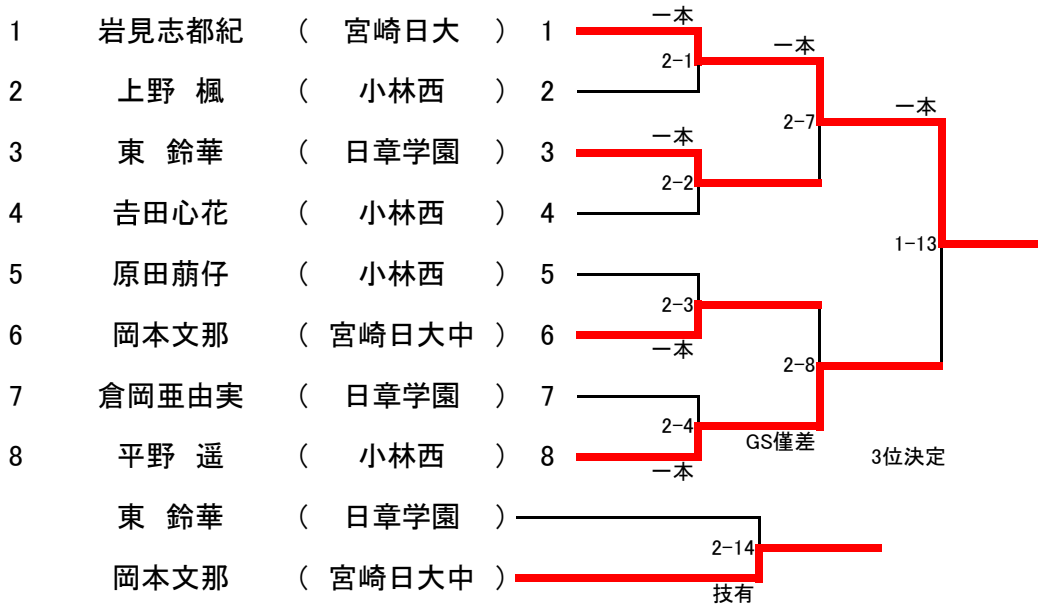

男子60kg級

男子66kg級

男子73kg級

男子81kg級

男子90kg級

男子100kg級

男子100超級

女子48kg級

女子52kg級

女子57kg級

女子63kg級

女子70kg級

女子78kg級

女子78超級