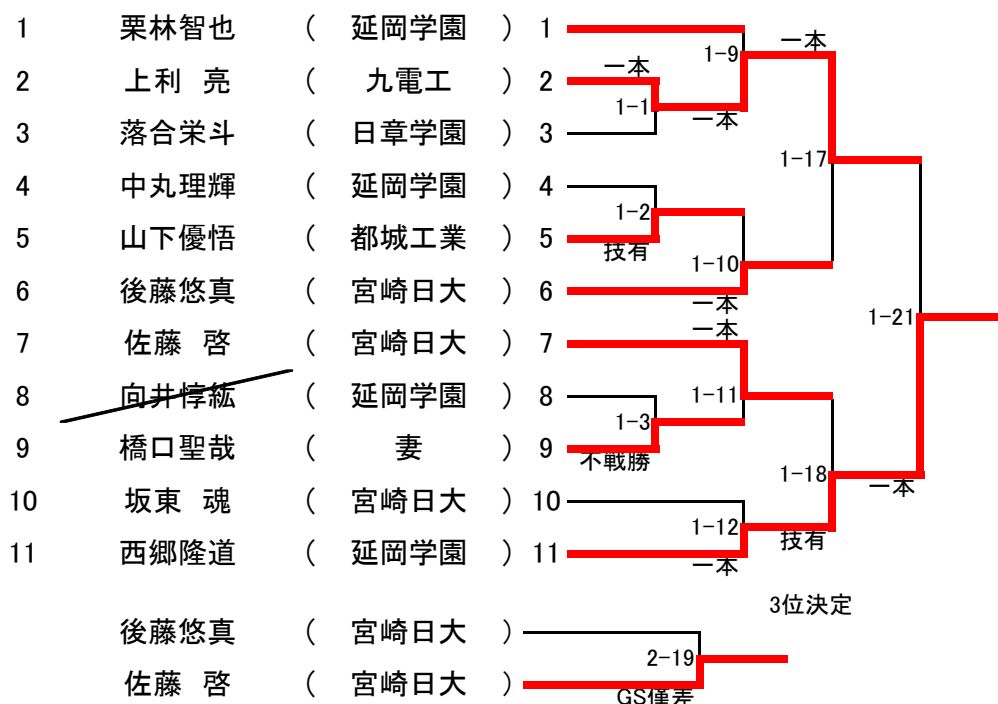

男子60kg級

男子66kg級

男子73kg級

男子81kg級

男子90kg級

男子100kg級

男子100超級

女子48kg級

女子52kg級

女子57kg級

女子63kg級

女子70kg級

女子78kg級

女子78超級