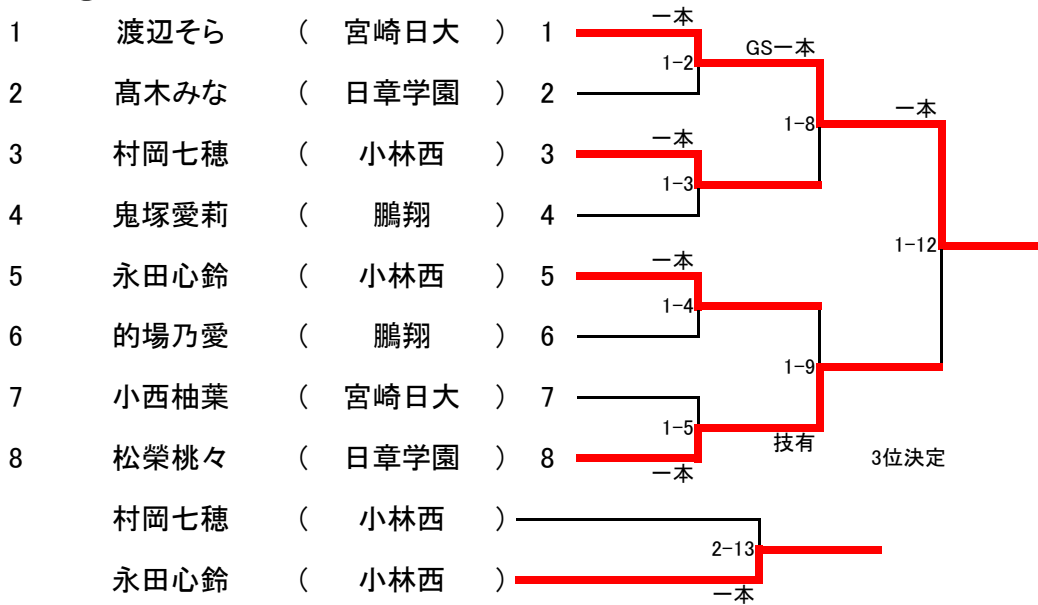

男子60kg級

男子66kg級

男子73kg級

男子81kg級

男子90kg級

男子100kg級

男子100超級

女子48kg級

女子52kg級

女子57kg級

女子63kg級

女子70kg級

女子78kg級

女子78超級