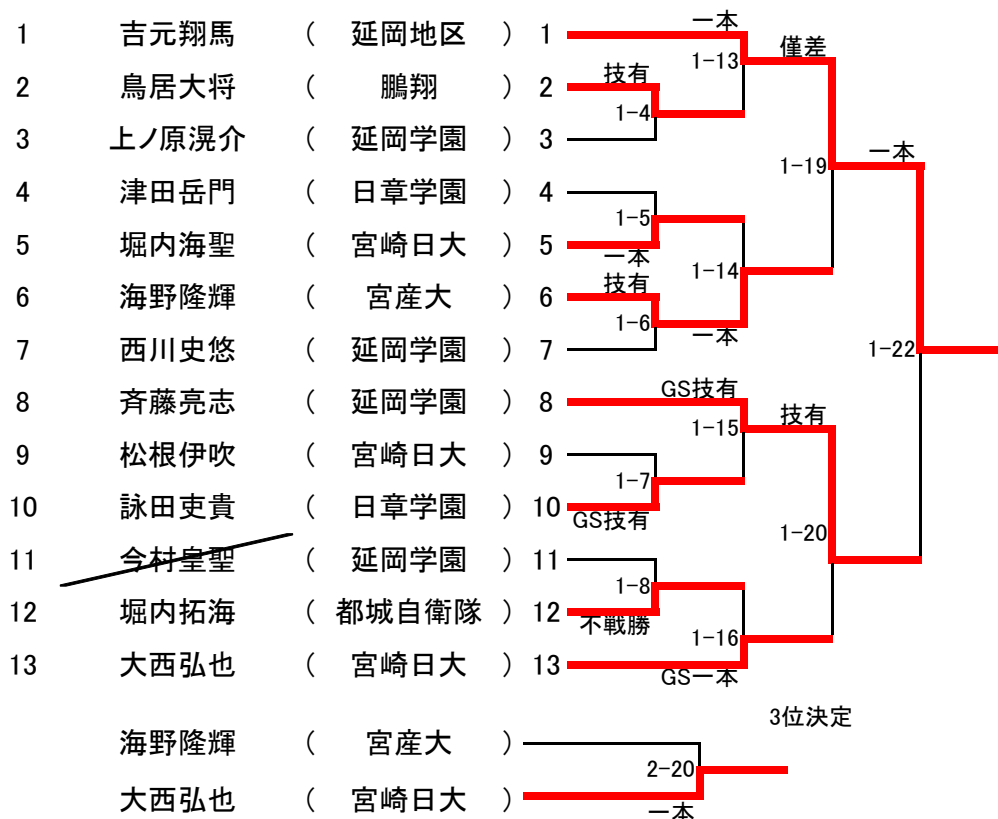

男子60kg級

男子66kg級

男子73kg級

男子81kg級

男子90kg級

男子100kg級

男子100超級

女子48kg級

女子52kg級

女子57kg級

女子63kg級

女子70kg級

女子78kg級

女子78超級