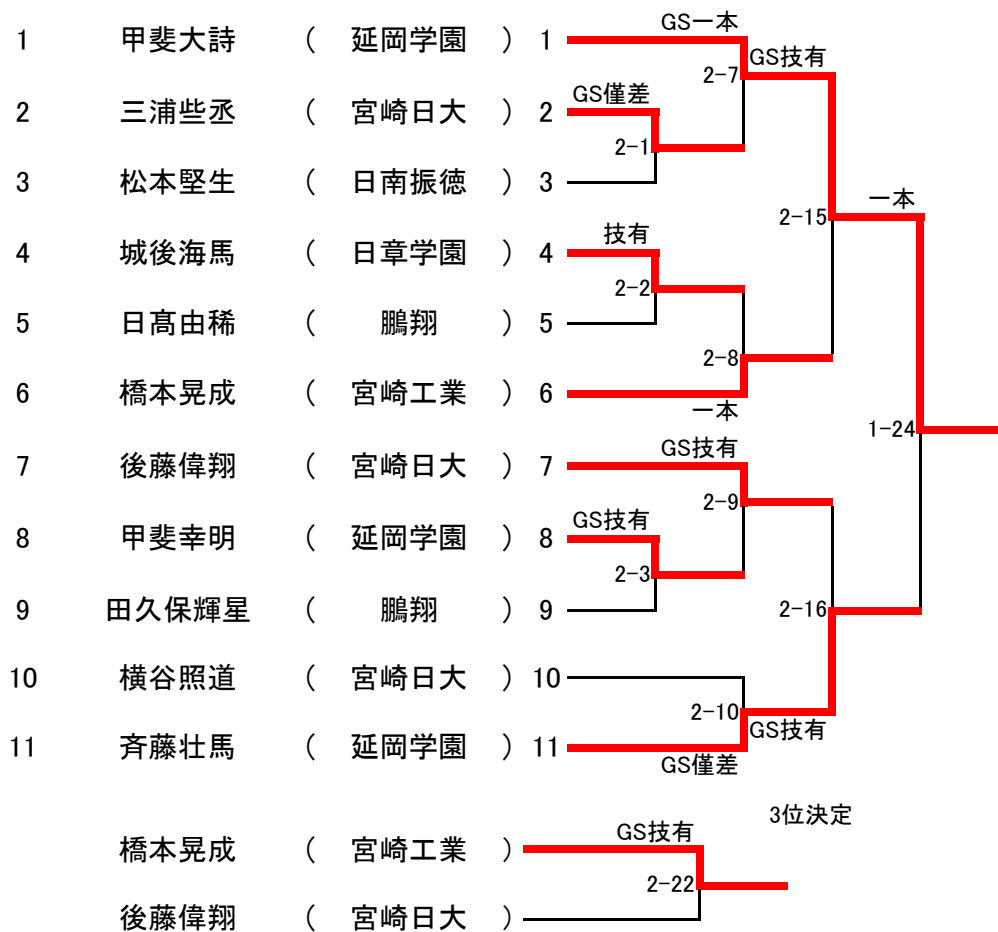

男子60kg級

男子66kg級

男子73kg級

男子81kg級

男子90kg級

男子100kg級

男子100超級

女子48kg級

女子52kg級

女子57kg級

女子63kg級

女子70kg級

女子78kg級

女子78超級